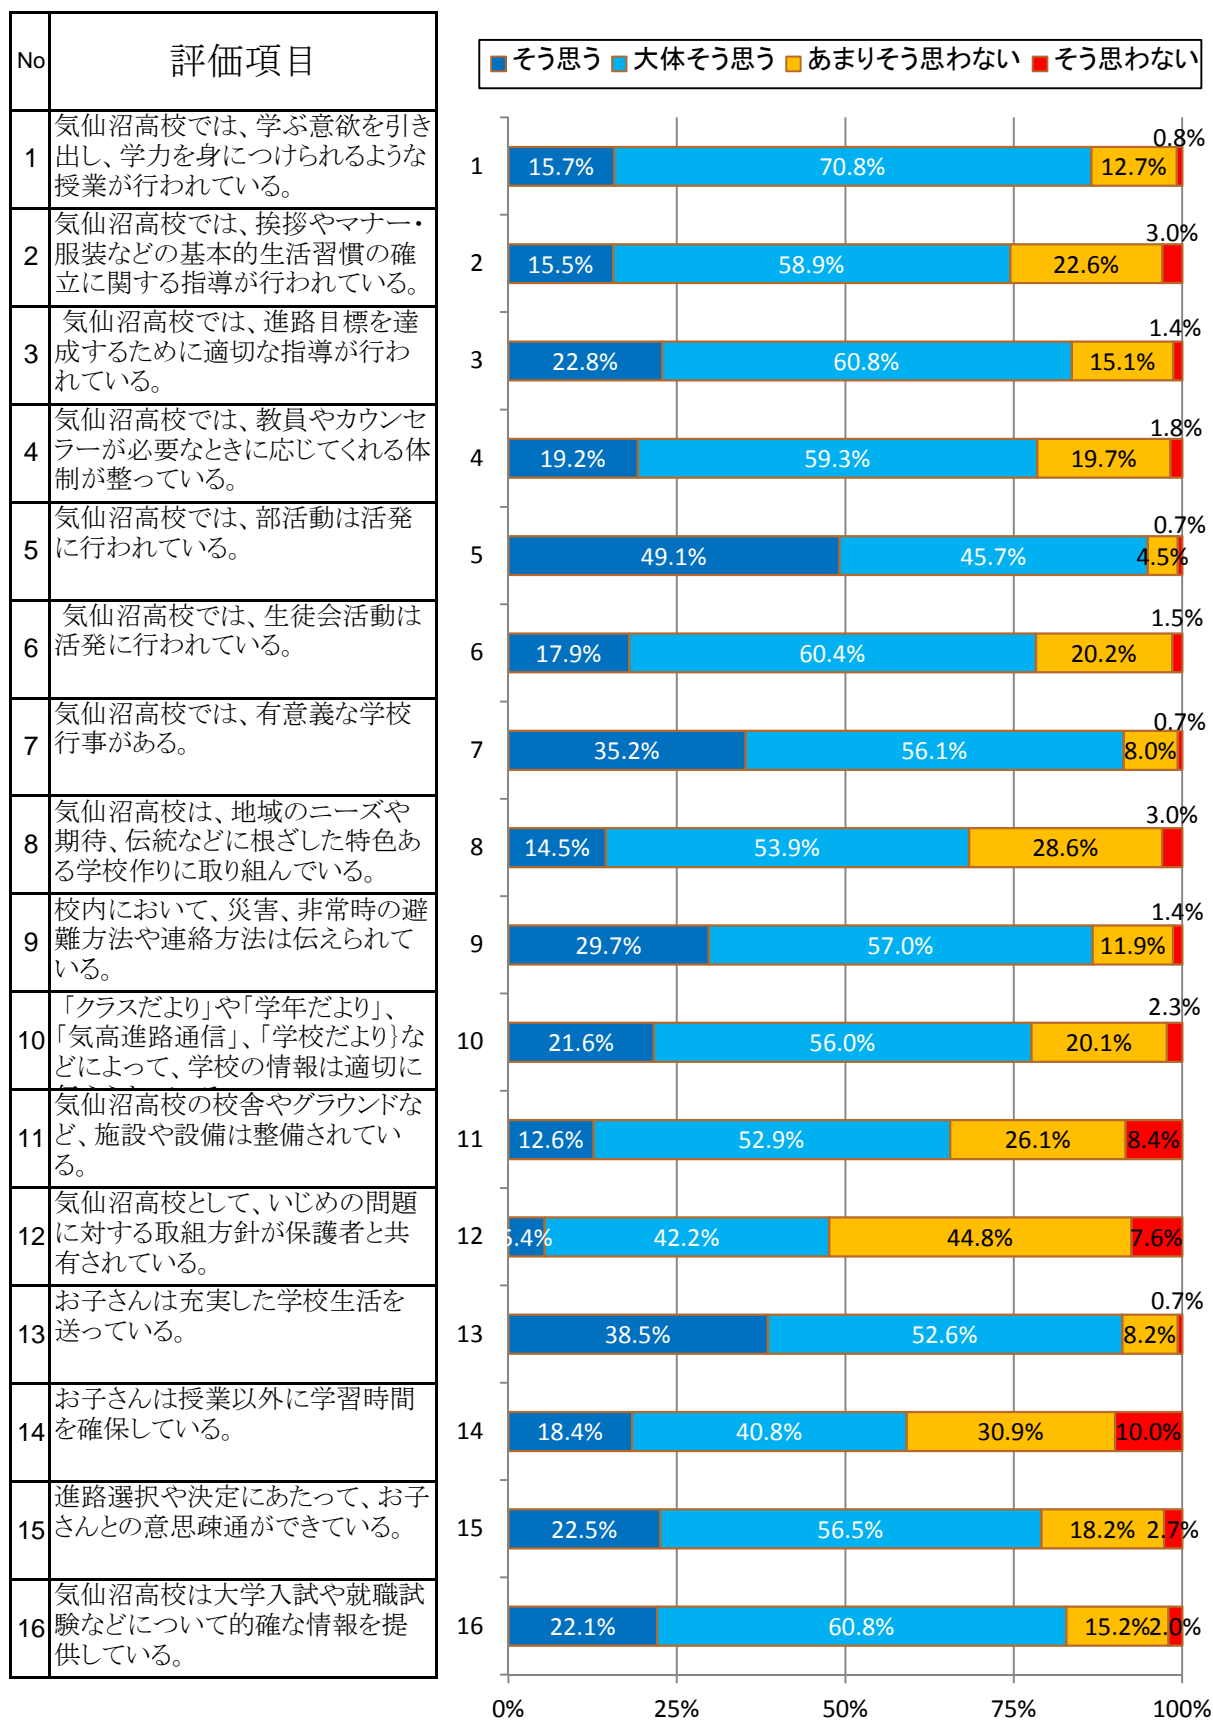

## 平成25年度第1回学校評価（全学年保護者）

□ そう思う、大体そう思うの割合が高い	■ そう思わない、あまりそう思わないの割合が高い
1 気仙沼高校では、部活動は活発に行われている。	1 気仙沼高校として、いじめの問題に対する取組方針
2 気仙沼高校では、有意義な学校行事がある。	2 お子さんは授業以外に学習時間を確保している。
3 お子さんは充実した学校生活を送っている。	3 気仙沼高校の校舎やグラウンドなど、施設や設備